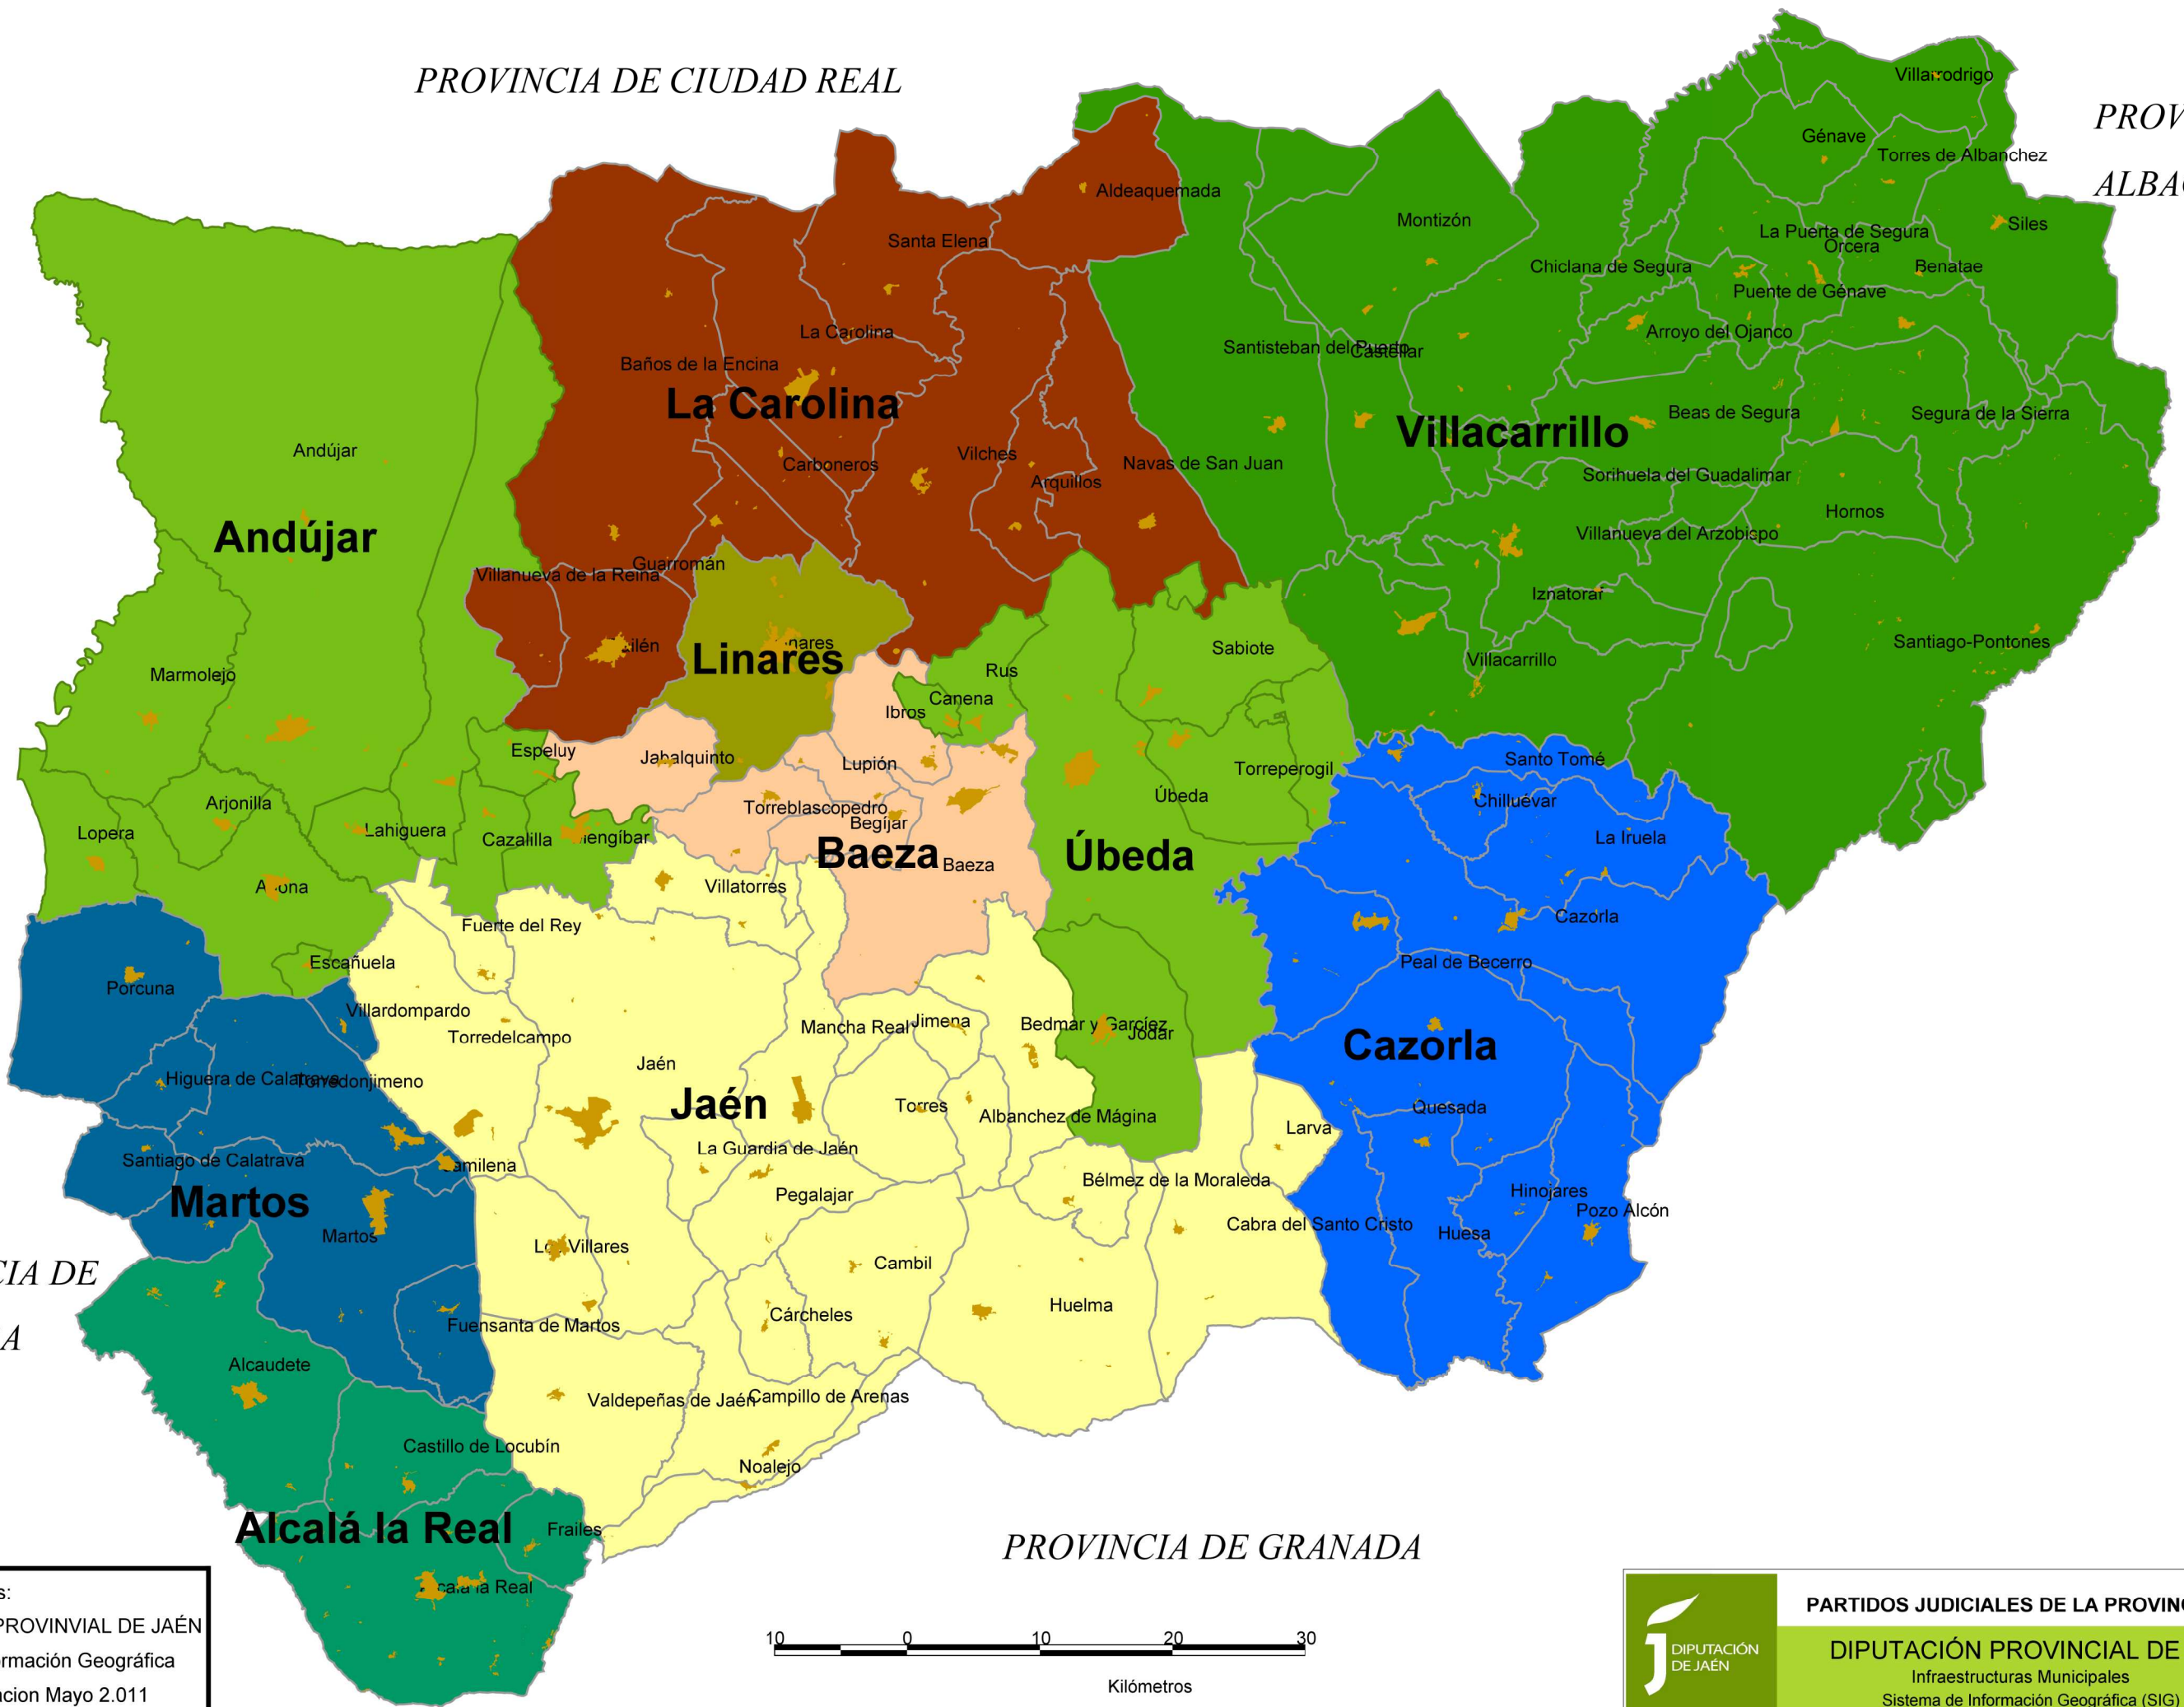

PROVINCIA DE CIUDAD REAL

PROVINCIA DE ALBACETE

PROVINCIA DE CORDOBA

PROVINCIA DE GRANADA

Fuente de datos:
 DIPUTACION PROVINCIAL DE JAÉN
 Sistema de Información Geográfica
 Última actualización Mayo 2.011

PARTIDOS JUDICIALES DE LA PROVINCIA DE JAEN
 DIPUTACIÓN PROVINCIAL DE JAÉN
 Infraestructuras Municipales
 Sistema de Información Geográfica (SIG)